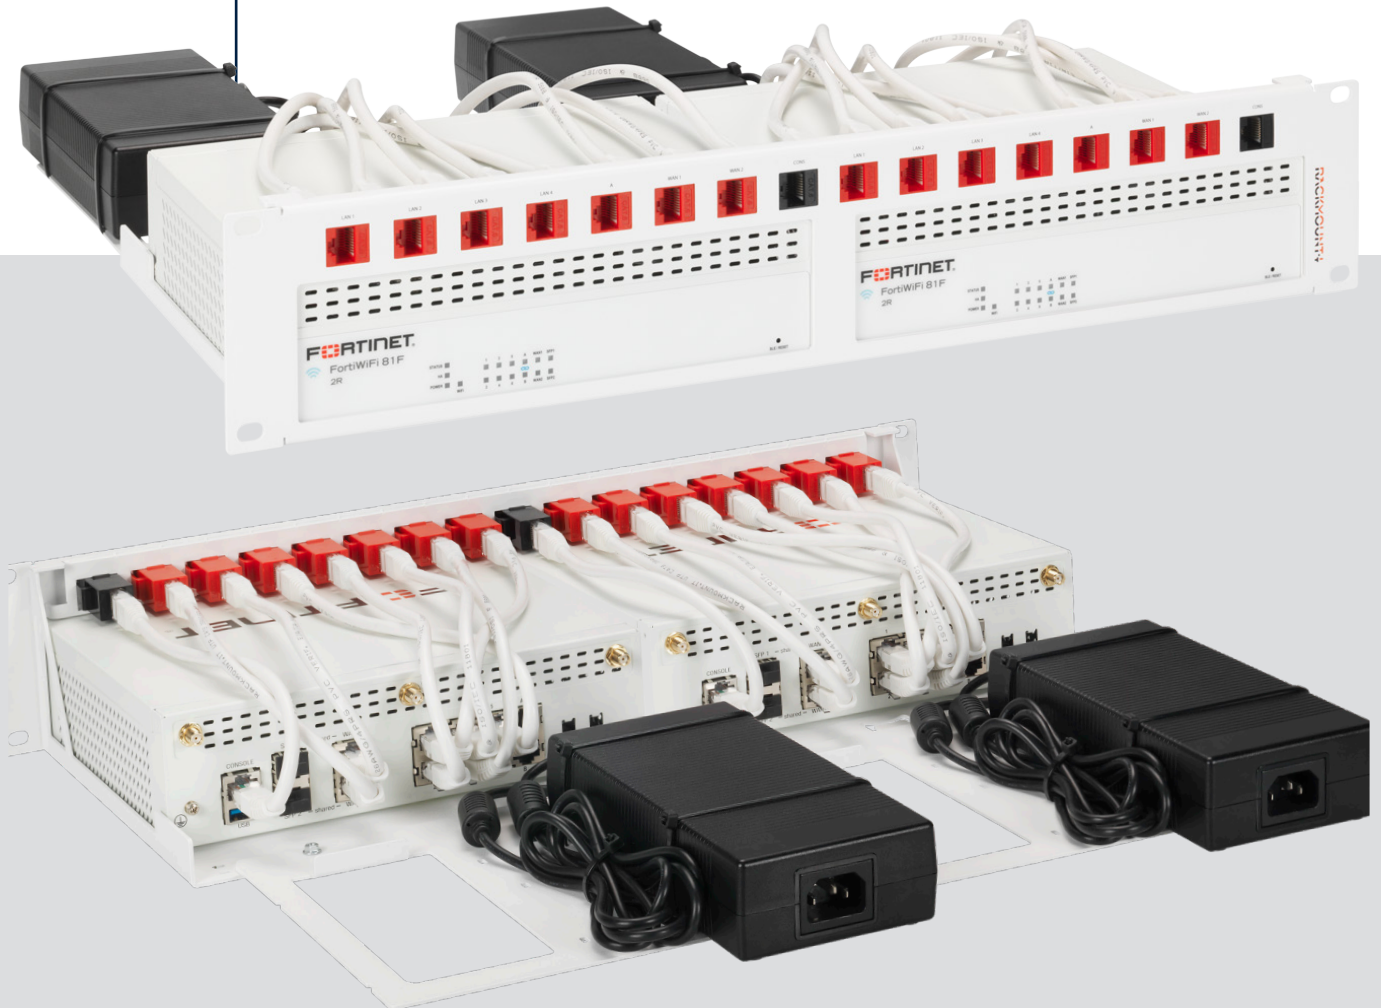

RM-FR-T22

GAMME
FORTIRACK

VENDEUR
Fortinet

MODÈLES PRIS EN CHARGE
Série FortiGate 80/81
Série FortiWifi 80/81

COULEUR
BLANCHE

DIMENSIONS
(hauteur x largeur
x profondeur)
89 x 483 x 216 mm
3.50 x 19.00 x 8.50 inch

INSTRUCTIONS DE MONTAGE

1. Placez les 2 appareils dans le rack et fixez-les avec 2 boulons par appareil.
2. Accrochez les 2 plaques d'extension par le haut dans le rack.
3. Connectez les appareils avec leurs câbles aux connecteurs.
4. Placez jusqu'à 2 alimentations par plaque d'extension et fixez-les avec 2 grands colliers de serrage par alimentation.
5. Attachez les câbles excédentaires à l'aide du collier de serrage moyen.
6. Placez le rack dans votre armoire de 19 pouces.

Veuillez assurer une ventilation adéquate conformément aux directives du fabricant de l'appareil réseau.

CONTENU DE L'EMBALLAGE

- 1 Rackmount
- 2 Plaques d'extension
- 4 Boulons
- 8 Grands colliers de serrage
- 4 Colliers de serrage moyens
- 16 Câbles
- 4 Connecteurs SFP