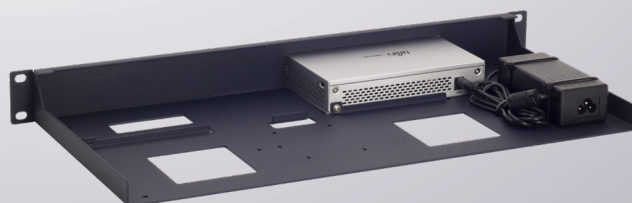

Linea prodotti
UB-RACK

Tipo
RM-UB-T1

Modelli supportati **UBIQUITI**
UNIFI SWITCH 8
UNIFI SWITCH 8-60W

DIMENSIONI 1U

COLORE Metallic dark blue

DIMENSIONI PRODOTTO 44 x 482 x 217 mm

(altezza x larghezza x profondità) 1.73 x 18.98 x 8.54 in

Ubiquiti Appliance

TUTTI I MOTIVI PER CONSERVARE L'APPARECCHIO IN RASTRELLIERA

- I kit Rackmount.IT tengono in ordine la rastrelliera da 19 pollici e aumentano l'affidabilità dell'apparecchio.
- Installazione facilitata su rastrelliera da 19 pollici.
- Connessioni rete frontali.
- Apparecchio e alimentatore fisso.
- Parallelamente ai modelli normali, Rackmount.IT offre su richiesta kit personalizzati in colore a scelta.