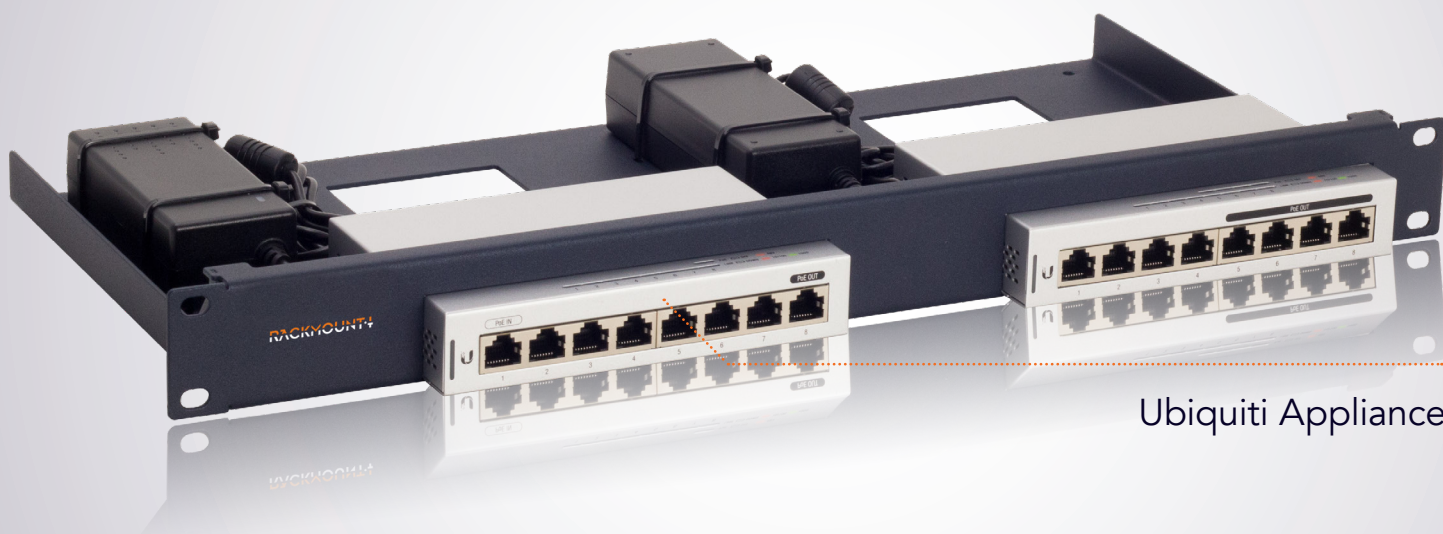

Linea prodotti
UB-RACK

Tipo
RM-UB-T1

Modelli supportati **UBIQUITI**
UNIFI SWITCH 8
UNIFI SWITCH 8-60W

DIMENSIONI 1U

COLORE Metallic dark blue

DIMENSIONI PRODOTTO 44 x 482 x 217 mm

(altezza x larghezza x profondità) 1.73 x 18.98 x 8.54 in

Ubiquiti Appliance

TUTTI I MOTIVI PER CONSERVARE L'APPARECCHIO IN RASTRELLIERA

- I kit Rackmount.IT tengono in ordine la rastrelliera da 19 pollici e aumentano l'affidabilità dell'apparecchio.
- Installazione facilitata su rastrelliera da 19 pollici.
- Connessioni rete frontali.
- Apparecchio e alimentatore fisso.
- Parallelamente ai modelli normali, Rackmount.IT offre su richiesta kit personalizzati in colore a scelta.