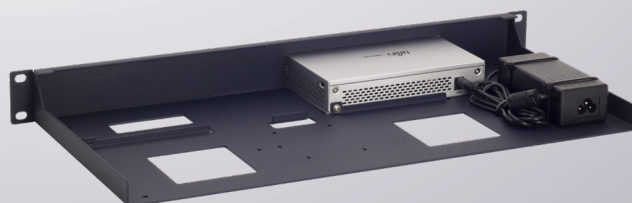

Gamme de produit
UB-RACK

Type
RM-UB-T1

Modèles pris en charge **UBIQUITI**
UNIFI SWITCH 8
UNIFI SWITCH 8-60W

DIMENSIONS 1U

COULEUR Metallic dark blue

DIMENSIONS DU PRODUIT 44 x 482 x 217 mm

(hauteur x largeur x profondeur) 1.73 x 18.98 x 8.54 in

Ubiquiti Appliance

TOUTES LES RAISONS DE METTRE VOTRE APPAREIL EN RACK

- Les kits Rackmount.IT nettoient votre rack 19 pouces et augmentent la fiabilité de votre appareil.
- Montage facile en 5 minutes dans un rack de 19 pouces.
- Connexions réseau en façade.
- Appareil fixe et alimentation électrique.
- Outre les modèles standards, Rackmount.IT fournit des kits personnalisés dans n'importe quelle couleur en fonction de votre projet.