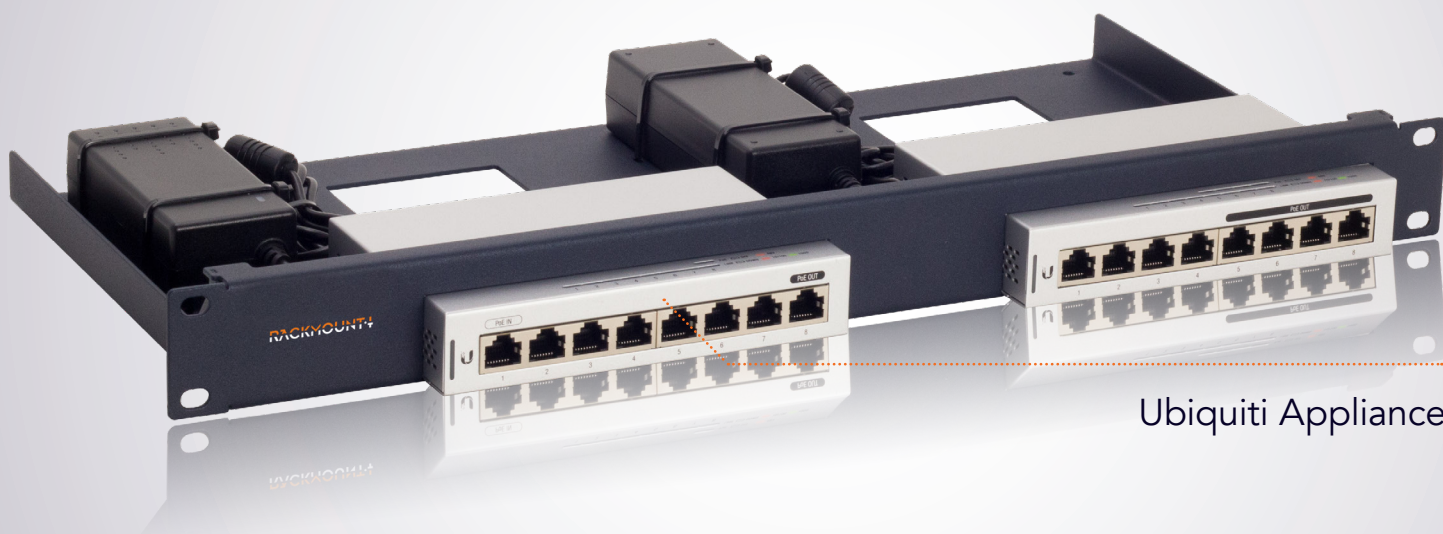

Gamme de produit
UB-RACK

Type
RM-UB-T1

Modèles pris en charge **UBIQUITI**
UNIFI SWITCH 8
UNIFI SWITCH 8-60W

DIMENSIONS 1U

COULEUR Metallic dark blue

DIMENSIONS DU PRODUIT 44 x 482 x 217 mm

(hauteur x largeur x profondeur) 1.73 x 18.98 x 8.54 in

Ubiquiti Appliance

TOUTES LES RAISONS DE METTRE VOTRE APPAREIL EN RACK

- Les kits Rackmount.IT nettoient votre rack 19 pouces et augmentent la fiabilité de votre appareil.
- Montage facile en 5 minutes dans un rack de 19 pouces.
- Connexions réseau en façade.
- Appareil fixe et alimentation électrique.
- Outre les modèles standards, Rackmount.IT fournit des kits personnalisés dans n'importe quelle couleur en fonction de votre projet.