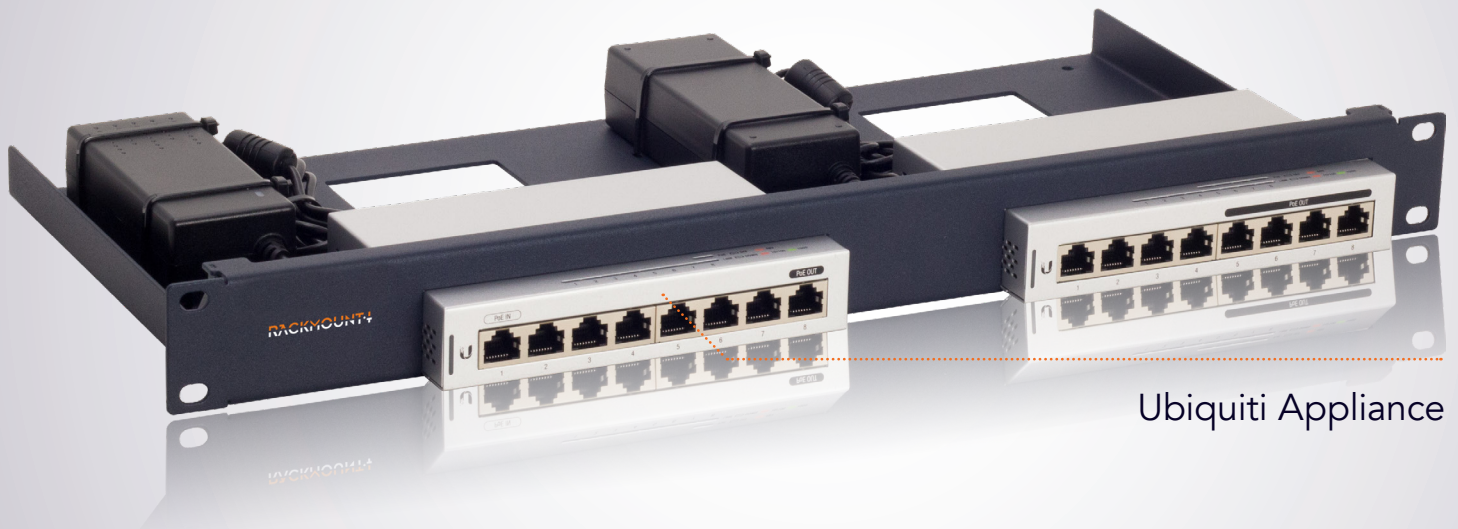

Gama de producto  
**UB-RACK**

Tipo  
**RM-UB-T1**

Modelos compatibles **UBIQUITI**  
**UNIFI SWITCH 8**  
**UNIFI SWITCH 8-60W**

DIMENSIONES 1U

COLOR Metallic dark blue

DIMENSIONES DEL PRODUCTO 44 x 482 x 217 mm

(alto x ancho x profundo) 1.73 x 18.98 x 8.54 in

Ubiquiti Appliance

## TODAS LAS RAZONES PARA MONTAR SU DISPOSITIVO EN UN RACK

- Los juegos Rackmount.IT ordenan su rack de 19 pulgadas y aumentan la fiabilidad del aparato.
- Montaje sencillo en 5 minutos en un rack de 19 pulgadas.
- Conexiones de red en la parte frontal.
- Dispositivo y fuente de alimentación fijos.
- Al igual que los modelos estándar, Rackmount.IT ofrece juegos personalizados en cualquier color en base al proyecto.