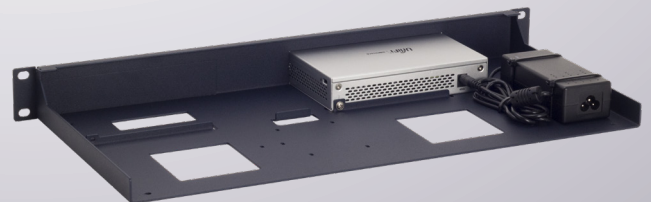

Gama de producto  
**UB-RACK**

Tipo  
**RM-UB-T1**

Modelos compatibles **UBIQUITI**  
**UNIFI SWITCH 8**  
**UNIFI SWITCH 8-60W**

DIMENSIONES 1U

COLOR Metallic dark blue

DIMENSIONES DEL PRODUCTO 44 x 482 x 217 mm

(alto x ancho x profundo) 1.73 x 18.98 x 8.54 in

Ubiquiti Appliance

## TODAS LAS RAZONES PARA MONTAR SU DISPOSITIVO EN UN RACK

- Los juegos Rackmount.IT ordenan su rack de 19 pulgadas y aumentan la fiabilidad del aparato.
- Montaje sencillo en 5 minutos en un rack de 19 pulgadas.
- Conexiones de red en la parte frontal.
- Dispositivo y fuente de alimentación fijos.
- Al igual que los modelos estándar, Rackmount.IT ofrece juegos personalizados en cualquier color en base al proyecto.