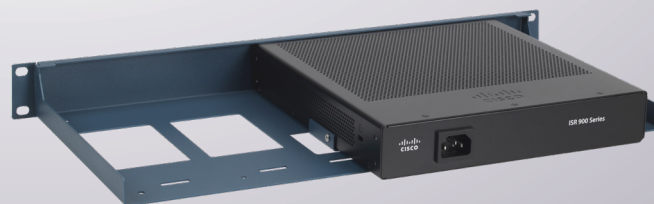

Linha de produtos  
**CISRACK**

Tipo  
**RM-CI-T19**

Modelos suportados **CISCO ISR 921 SERIES**  
**CISCO ISR 931 SERIES**

DIMENSÕES 1U

COR Metallic Blue

DIMENSÕES DO PRODUTO 44 x 482 x 217 mm

(altura x largura x profundidade) 1.73 x 18.98 x 8.54 in

## TODAS AS RAZÕES PARA COLOCAR O SEU DISPOSITIVO NUMA RACK

- Os kits Rackmount.IT organizam a sua rack de 19 pol. e aumentam a fiabilidade do dispositivo.
- Montagem fácil e em 5 minutos numa rack de 19 pol.
- Ligações de rede frontais.
- Dispositivo e fonte de alimentação fixos.
- Juntamente com modelos padrão, a Rackmount.IT disponibiliza kits personalizados de qualquer cor e com base no projeto.