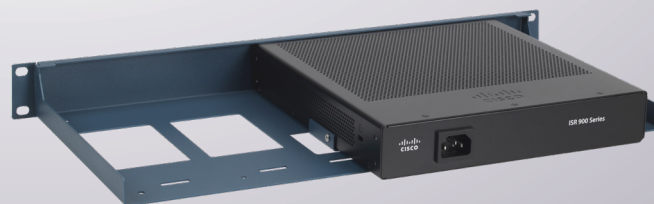

Linea prodotti
CISRACK

Tipo
RM-CI-T19

Modelli supportati **CISCO ISR 921 SERIES**
CISCO ISR 931 SERIES

DIMENSIONI 1U

COLORE Metallic Blue

DIMENSIONI PRODOTTO 44 x 482 x 217 mm

(altezza x larghezza x profondità) 1.73 x 18.98 x 8.54 in

Cisco Appliance

TUTTI I MOTIVI PER CONSERVARE L'APPARECCHIO IN RASTRELLIERA

- I kit Rackmount.IT tengono in ordine la rastrelliera da 19 pollici e aumentano l'affidabilità dell'apparecchio.
- Installazione facilitata su rastrelliera da 19 pollici.
- Connessioni rete frontali.
- Apparecchio e alimentatore fisso.
- Parallelamente ai modelli normali, Rackmount.IT offre su richiesta kit personalizzati in colore a scelta.