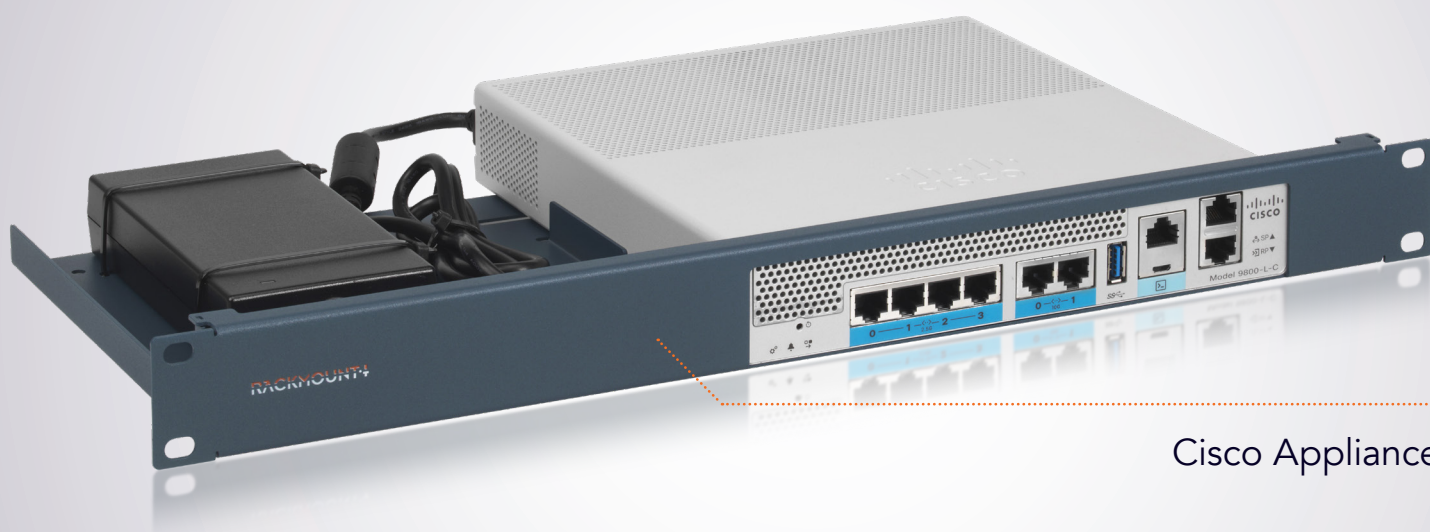

Linha de produtos  
**CISRACK**

Tipo  
**RM-CI-T16**

Modelos suportados **CATALYST 9800-L  
WIRELESS LAN  
CONTROLLER**

DIMENSÕES 1U

COR Metallic Blue

DIMENSÕES DO PRODUTO 44 x 482 x 217 mm

(altura x largura x profundidade) 1.73 x 18.98 x 8.54 in

Cisco Appliance

## TODAS AS RAZÕES PARA COLOCAR O SEU DISPOSITIVO NUMA RACK

- Os kits Rackmount.IT organizam a sua rack de 19 pol. e aumentam a fiabilidade do dispositivo.
- Montagem fácil e em 5 minutos numa rack de 19 pol.
- Ligações de rede frontais.
- Dispositivo e fonte de alimentação fixos.
- Juntamente com modelos padrão, a Rackmount.IT disponibiliza kits personalizados de qualquer cor e com base no projeto.