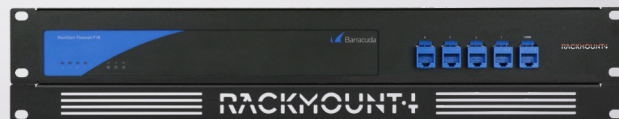

Gamme de produit
BC-RACK

Type
RM-BC-T1

Modèles pris en charge **BARRACUDA**
F18 / F80 (REV A)
X50 / X100 / X200

DIMENSIONS 1.3U/2U

COULEUR RAL 9005 Black

DIMENSIONS DU PRODUIT 59/88 x 482 x 217 mm
(hauteur x largeur x profondeur) 2.32/3.46 x 18.98 x 8.54 in

Barracuda Appliance

TOUTES LES RAISONS DE METTRE VOTRE APPAREIL EN RACK

- Les kits Rackmount.IT nettoient votre rack 19 pouces et augmentent la fiabilité de votre appareil.
- Montage facile en 5 minutes dans un rack de 19 pouces.
- Connexions réseau en façade.
- Appareil fixe et alimentation électrique.
- Outre les modèles standards, Rackmount.IT fournit des kits personnalisés dans n'importe quelle couleur en fonction de votre projet.