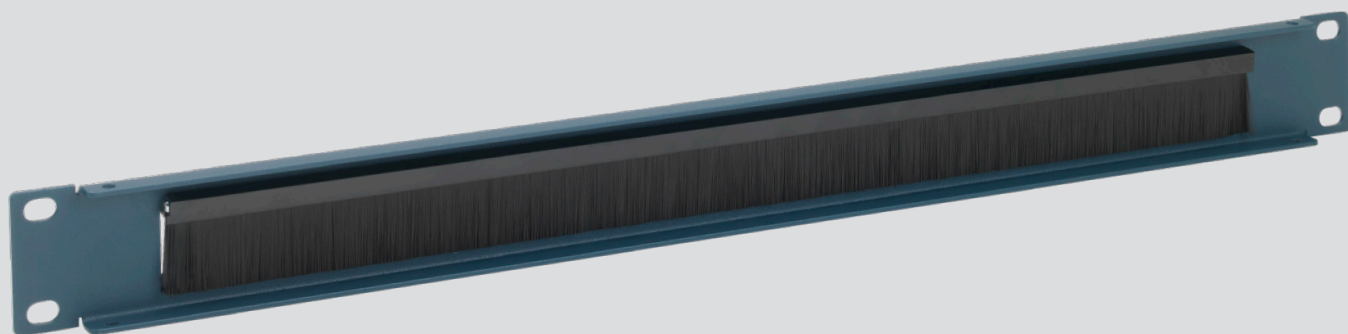

AC-BP3-CBL

LINEA DI PRODOTTI
ACCESSORIES

COLORE
CISCO BLUE

PESO
0.280 kg

DIMENSIONI
(AxLxP)
44 x 483 x 10 mm
1.73 x 19.00 x 0.39 inch

CARATTERISTICHE PRINCIPALI

- Guida i cavi nel tuo armadio
- Spazzola per prevenire flussi d'aria indesiderati
- Adattamento perfetto per il tuo armadio da 19 pollici
- Colore abbinato agli altri rack Rackmount.it

I nostri kit di montaggio a rack sono conformi alla RoHS, sviluppati e fabbricati nei Paesi Bassi, realizzati con parti di prima qualità.

DOMANDE

Invia un'email a support@rackmount.it o contatta il tuo rivenditore.